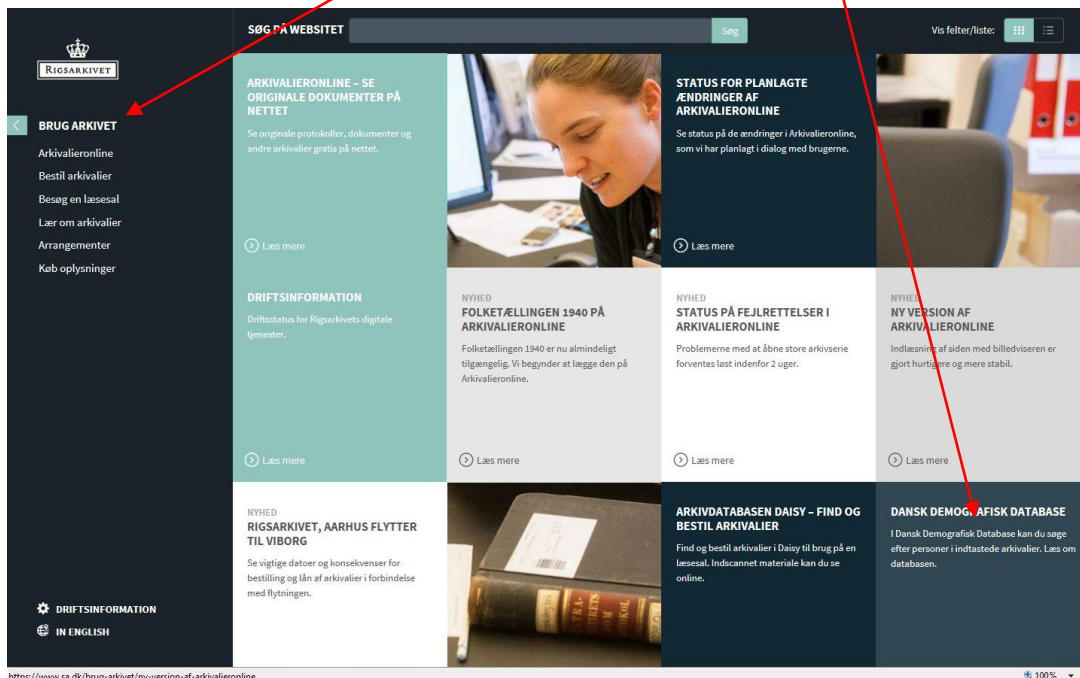

KIP projektet

Bogstaverne står for **K**ilde**i**ndtastnings**p**rojektet. Projektets mål er at indtaste oplysningerne fra de forskellige arkivalier, så de derved bliver digitaliserede, og der dermed er mulighed for at søge i dem. For en begynder er det mest interessante, at folketællingerne er ca. halvfærdige, så det er blevet meget lettere at søge i dem.

For at komme til de digitaliserede folketællinger, skal du gå ind på **Statens Arkivers** hjemmeside: www.sa.dk

På forsiden skal man klikke på BRUG ARKIVET og derefter på DANSK DEMOGRAFISK DATABASE

På den nye side skal du finde denne sætning og klikke her