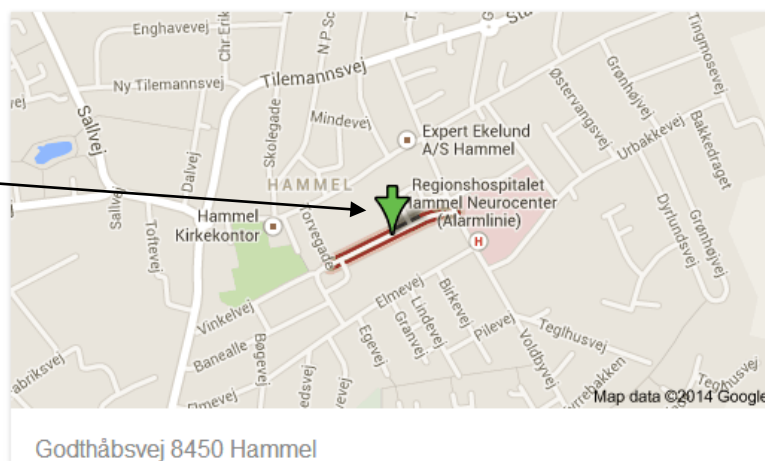

## Street View i Hammel

Jeg har opdaget, at Hammel også er kommet på Google Street View, så nu kan man "gå rundt" i Hammel på sin pc. Det er ganske vist ikke alle veje i byen, der er fotograferet, men prøv fx at skrive **Godthåbsvej Hammel** i søgefeltet på Google:

Klik på den grønne pil

Klik på ballonen med A

Klik på billedet **Street View**

Du kan dreje billedet og derved se i en anden retning ved at føre denne knap rundt i cirklen

Du kan få billedet til at fylde hele skærmen ved at klikke her

Du kan gå frem ad vejen ved at klikke på de pile, der dukker op på vejen, eller du kan blot klikke på et sted længere fremme på vejen.