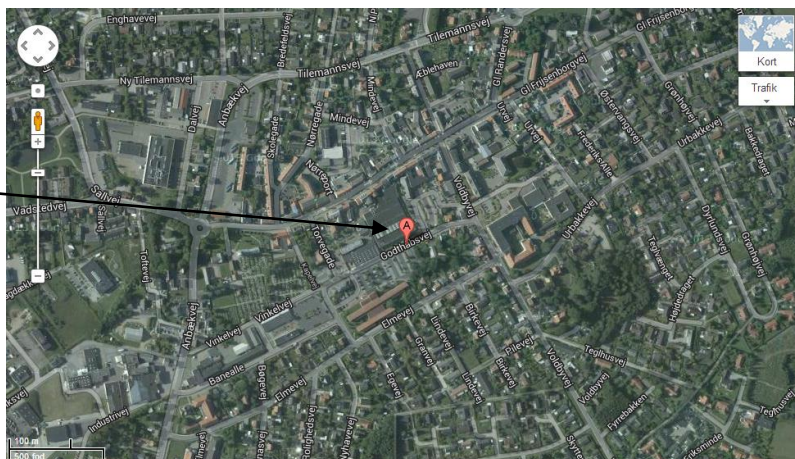

## Street View i Hammel

Jeg har opdaget, at Hammel også er kommet på Google Street View, så nu kan man "gå rundt" i Hammel på sin pc. Det er ganske vist ikke alle veje i byen, der er fotograferet, men prøv fx at skrive **Godthåbsvej Hammel** i søgefeltet på Google:

Klik på den grønne pil

Klik på ballonen med A

Klik på billedet **Street View**

Du kan dreje billedet og derved se i en anden retning ved at føre denne knap rundt i cirklen

Du kan få billedet til at fylde hele skærmen ved at klikke her

Du kan gå frem ad vejen ved at klikke på de pile, der dukker op på vejen, eller du kan blot klikke på et sted længere fremme på vejen.