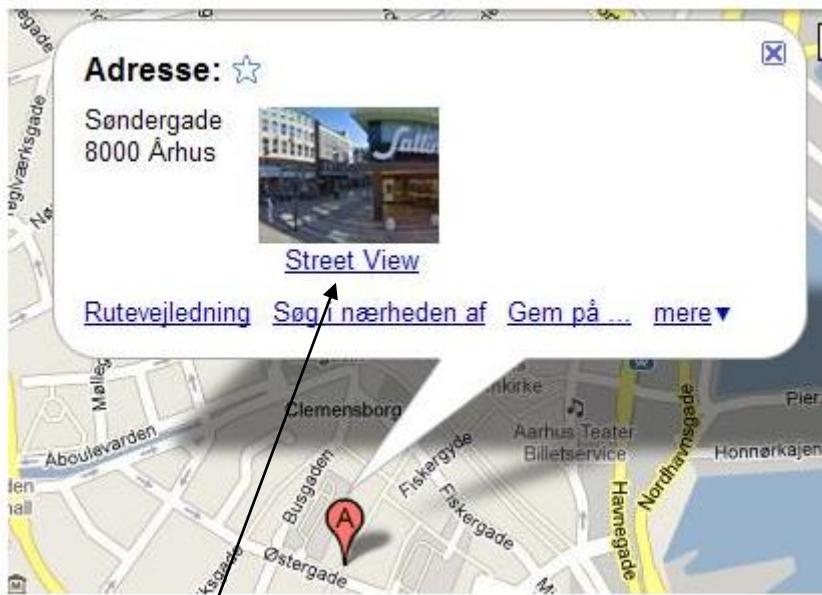

Google streetview

Google har fotograferet alle gaderne i en række danske byer, så man på computeren praktisk talt kan gå rundt på gaderne.

Gå ind på <http://www.google.dk> og skriv **Søndergade Aarhus** i søgefeltet.

Klik på **Google-søgning**

Klik på den blå understregede tekst (Søndergade 8000 Århus)

Klik på "boblen" på kortet

Klik på "[Street View](#)"

Nu er det en god øvelse med musen at klikke på + og - oppe i venstre hjørne eller på "pilene" i "navigationscirklen". Man kan også holde venstre museknap nede samtidig med at man "trækker" billedet fra side til side eller op og ned.