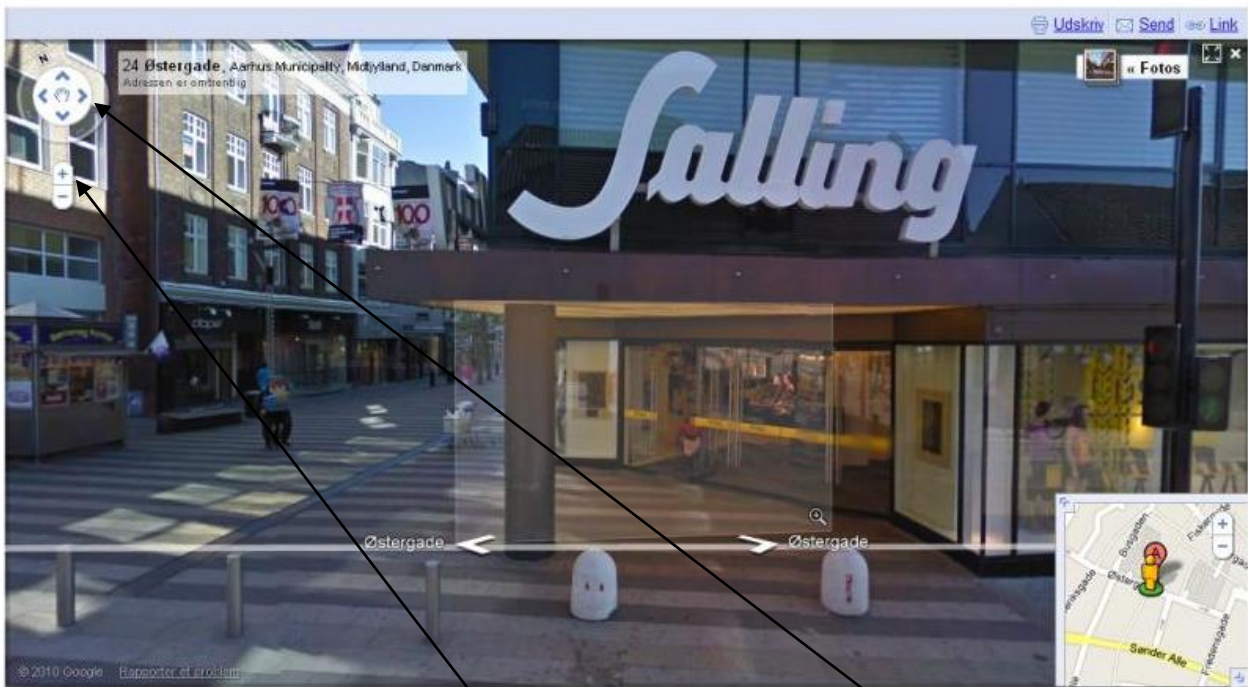

Klik på **Google-søgning**

Klik på den blå understregede tekst (Søndergade 8000 Århus)

Klik på "boblen" på kortet

Klik på "[Street View](#)"

Nu er det en god øvelse med musen at klikke på + og - oppe i venstre hjørne eller på "pilene" i "navigationscirklen". Man kan også holde venstre museknap nede samtidig med at man "trækker" billedet fra side til side eller op og ned.